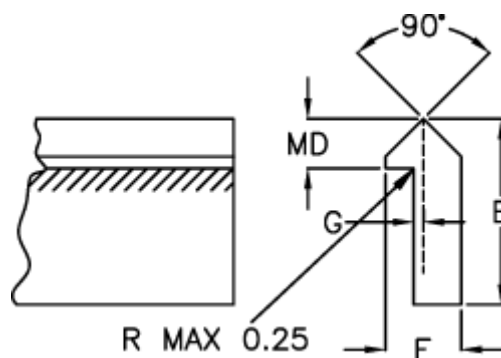

Varenummer: 055632000
Beskrivelse: Skinne TS3 2000mm

Mål

E = 22.22

F = 8.71

G = 1.57

Kg/m = 1.020

MD(T) = 6.35